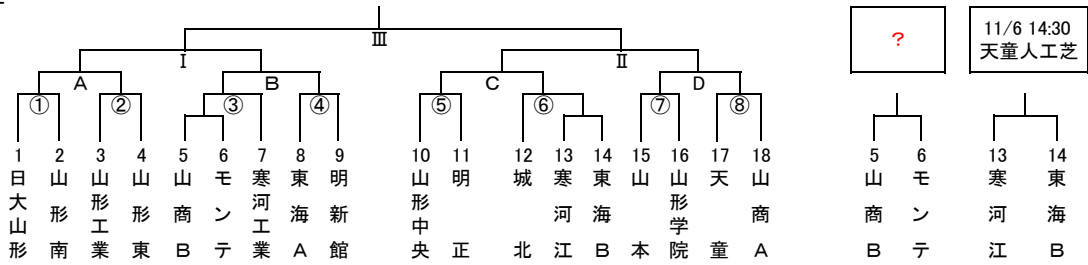

◎組合せ

◎日程 11月13日(日)

会場: ( 日大山形 ) グランド

| 時 間  | 対 戦  |        | 主審 | 副審 I | 副審 II | 運営 |
|--|------|--------|----|------|-------|----|
| 9:30 ~ 10:40   | 日大山形 | ① 山形南  |    |      |       |    |
| 11:00 ~ 12:10  | 山形工業 | ② 山形東  |    |      |       |    |
| 14:10 ~ 15:20  | ①の勝者 | A ②の勝者 |    |      |       |    |
| ★会場準備・片付け担当校★ 会場準備(コーナースタック・ベンチ・担架など) →会場校 会場片付け →最後の試合を行う2校 |      |        |    |      |       |    |

◎日程 11月12日(土)

会場: ( 明新館 ) グランド

| 時 間  | 対 戦     |         | 主審 | 副審 I | 副審 II | 運営 |
|--|---------|---------|----|------|-------|----|
| 9:30 ~ 10:40   | 東海A     | ④ 明新館   |    |      |       |    |
| 11:00 ~ 12:10  | 山商B・モンテ | ③ 寒河江工業 |    |      |       |    |
| 14:10 ~ 15:20  | ③の勝者    | B ④の勝者  |    |      |       |    |
| ★会場準備・片付け担当校★ 会場準備(コーナースタック・ベンチ・担架など) →会場校 会場片付け →最後の試合を行う2校 |         |         |    |      |       |    |