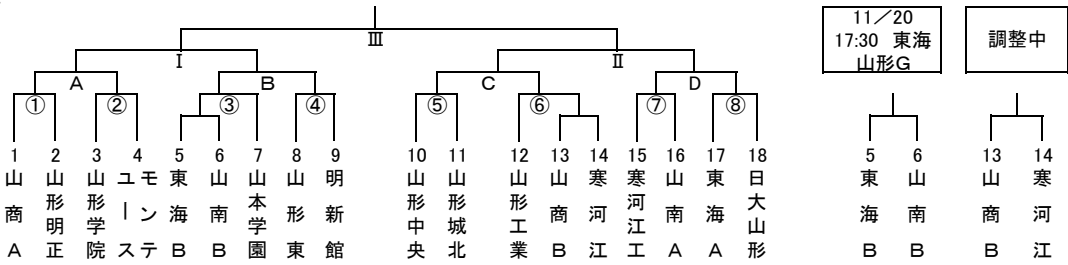

◎組合せ

◎日程 11月23日(金)

会場：山形商業グラウンド

時間	対戦		主審	副審 I	副審 II	運営
9:30 ~ 10:40	山形商業A	①	山形明正			
11:00 ~ 12:10	山形学院	②	モンテユース			
14:10 ~ 15:20	①の勝者	A	②の勝者			

★会場準備・片付け担当校★ 会場準備(コーナ-フラッグ・ベンチ・担架など) →会場校 会場片付け →最後の試合を行う2校

◎日程 11月24日(土)

会場：山形中央or山形商業グラウンド ※前日の結果を見て判断

時間	対戦		主審	副審 I	副審 II	運営
9:30 ~ 10:40	Aの勝者	I	Bの勝者			
11:00 ~ 12:10	Cの勝者	II	Dの勝者			
14:10 ~ 15:20	Iの勝者	III	IIの勝者			

★会場準備・片付け担当校★ 会場準備(コーナ-フラッグ・ベンチ・担架など) →会場校 会場片付け →最後の試合を行う2校