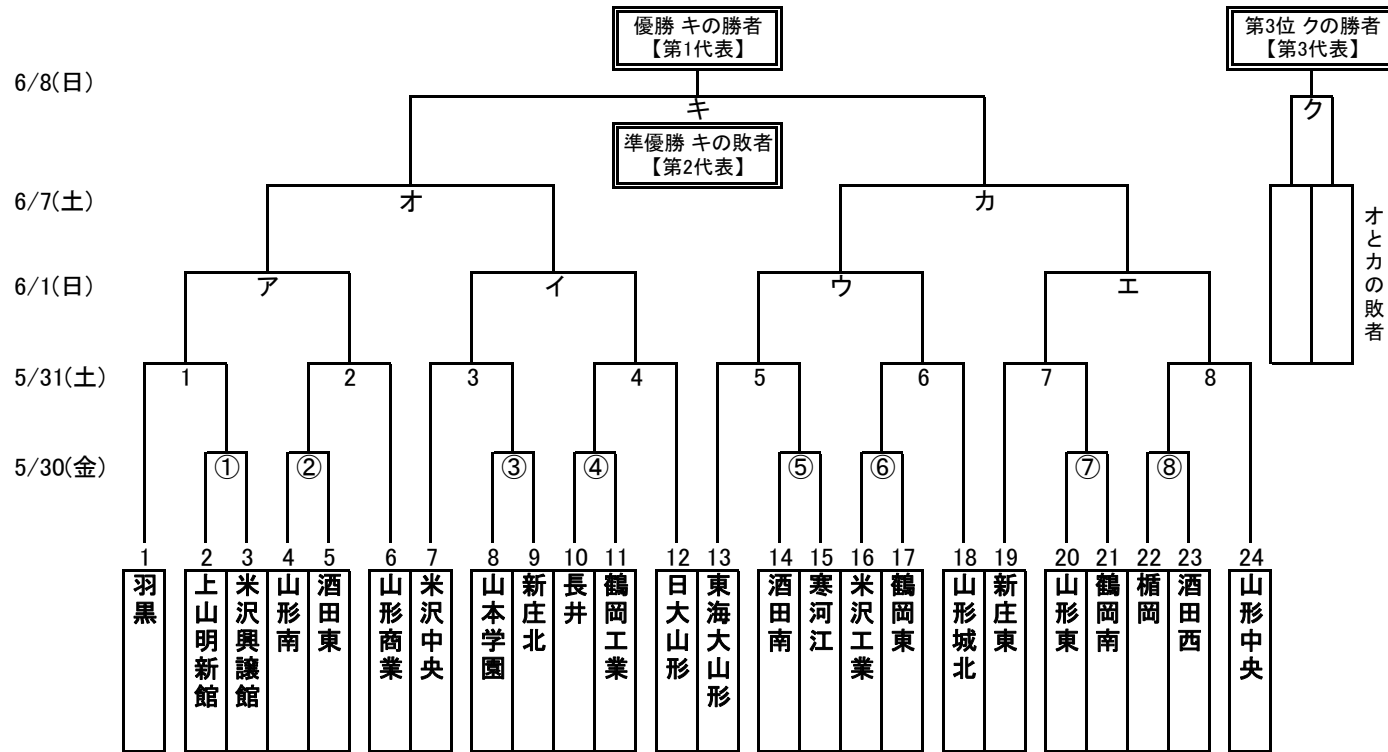

第65回山形県高等学校総合体育大会サッカー競技大会組合せ

月日曜	試合時間	サッカー場	ラグビー場	第2運動広場	サブグラウンド	山形明正G
5/30(金)	13:30~14:50	①	④	③	②	
	15:30~16:50	⑧	⑤	⑥	⑦	
5/31(土)	11:00~12:20	1	4	3		2
	13:00~14:20	8	5	6		7
6/1(日)	11:00~12:20	ア	イ			
	13:00~14:20	エ	ウ			
6/7(土)	11:00~12:20	オ				
	13:30~14:50	カ				
6/8(日)	11:00~12:20	ク				
	13:30~14:50	キ				