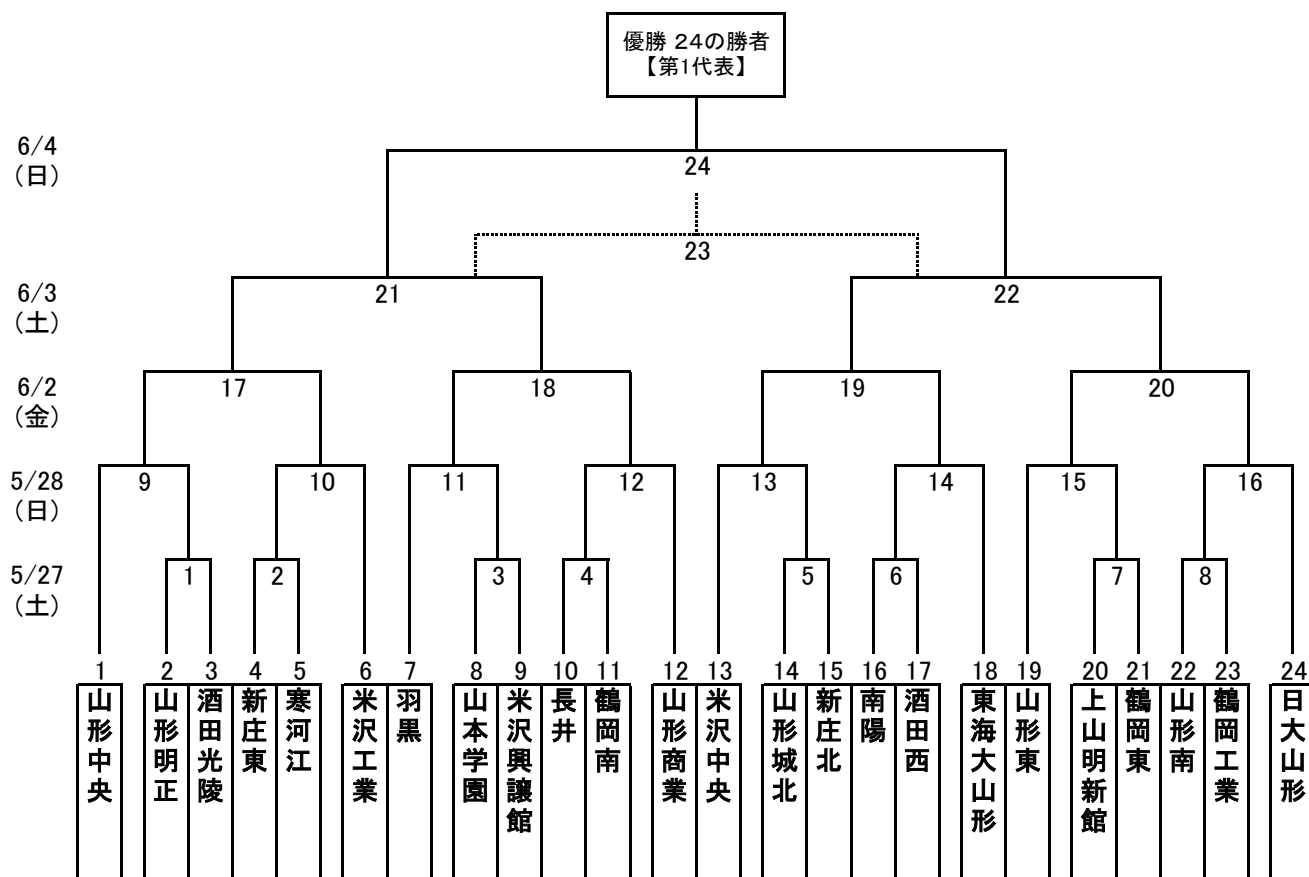

第68回山形県高等学校総合体育大会サッカー競技大会組合せ

置賜	試合時間	県サッカー場	県ラグビー場	県第二運動広場	東根市中央公園多目的広場
	試合球	ミカサ	モルテン	ミカサ	モルテン
5/27 (土)	13:30~14:50	1	5	3	7
	15:30~16:50	8	4	6	2
5/28 (日)	11:00~12:20	9	13	11	15
	13:30~14:50	16	12	14	10
6/2 (金)	11:00~12:20	17	18		
	13:30~14:50	20	19		
6/3 (土)	11:00~12:20	21			
	13:30~14:50	22			
6/4 (日)	11:00~12:20	23			
	13:30~14:50	24			

東北選手権出場は3チーム