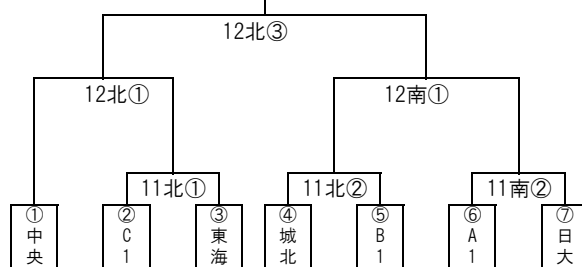

2019Mリーグ & 地区総体 組合せ

【Mリーグ Aブロック】

A 山形東	B 寒河江	C 明正	D 創学館

第1節 5/3 (金)	第3節 5/5 (日)
山東 — 創学	山東 — 寒
寒 — 明正	明正 — 創学

第2節 5/4 (土)
山東 — 明正
寒 — 創学

70分ゲーム

【Mリーグ Bブロック】

E 山南	F 山本	G 学院	H 寒工

第1節 5/3 (金)	第3節 5/5 (日)
山南 — 寒工	山南 — 山本
山本 — 学院	学院 — 寒工

第2節 5/4 (土)
山南 — 学院
山本 — 寒工

70分ゲーム

【Mリーグ Cブロック】

I 山商	J 明新館	K 山工	L 天童

第1節 5/3 (金)	第3節 5/5 (日)
山商 — 天童	山商 — 明新
明新 — 山工	山工 — 天童

第2節 5/4 (土)
山商 — 山工
明新 — 天童

70分ゲーム

村山地区高校総体 (5/11~12)

《順位決定トーナメント》

70分ゲーム

※組み合わせは抽選

【2位リーグ】

70分ゲーム

M Bプロ	N Cプロ	O Aプロ

第1節 5/11 (土)	第1節 5/12 (日)
M 南① 0	M 北② N
N 南④ 0	

【3位リーグ】

P Bプロ	Q Cプロ	R Aプロ

第1節 5/11 (土)	第1節 5/12 (日)
P 北③ R	P 南② Q
Q 北⑤ R	

【4位リーグ】

S Cプロ	T Bプロ	U Aプロ

第1節 5/11 (土)	第1節 5/12 (日)
S 南③ U	S 南③ T
T 南⑤ U