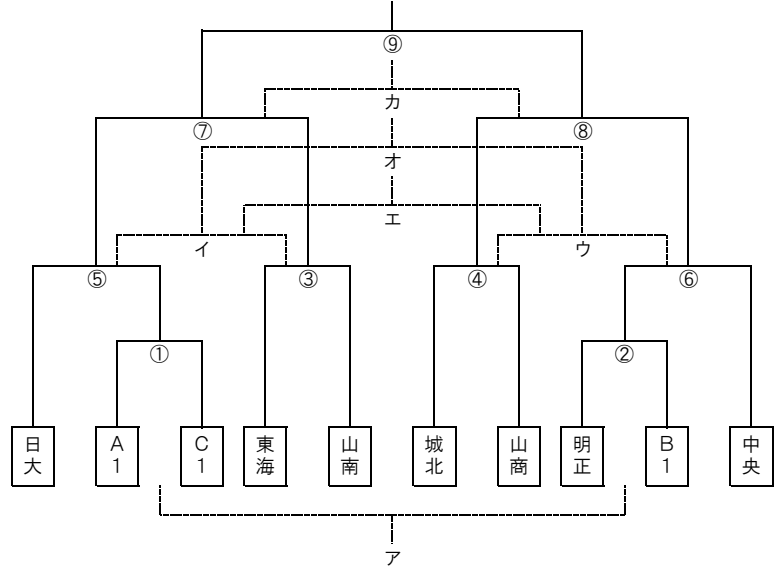

【Mリーグ Cブロック】

G 寒河江	H 創学館	I 天童
-------	-------	------

第1節 5/1 (土)	第3節 5/3 (月)
G — I	G — H
第2節 5/2 (日)	
H — I	70分ゲーム

村山地区高校総体 (5/8~9)

70分ゲーム

《順位決定トーナメント》

【2位リーグ】

70分ゲーム