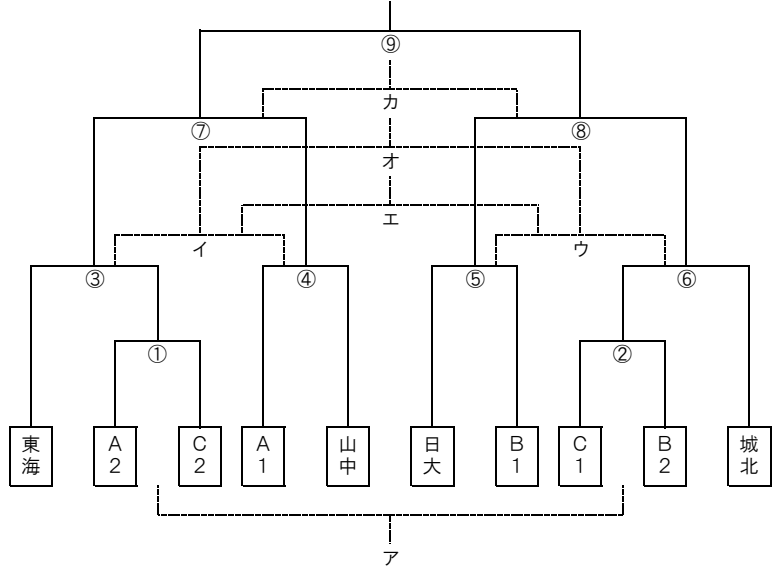

村山地区高校総体 (5/7~8)

70分ゲーム

《順位決定トーナメント》地区タイトル戦

《順位決定トーナメント》県大会出場決定戦