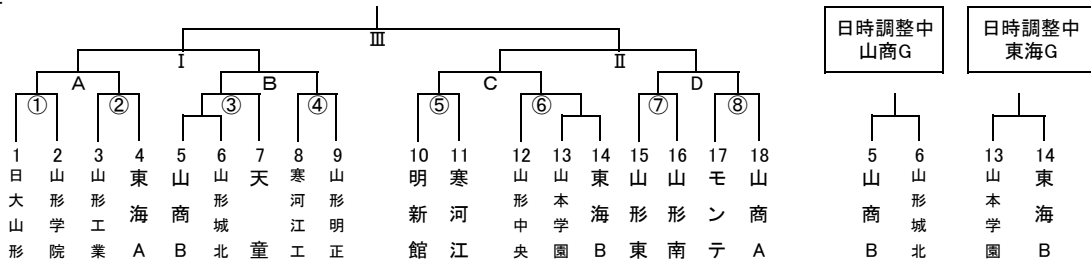

◎組合せ

◎日程 11月23日(土)

会場：日大山形

時間	対戦		主審	副審 I	副審 II	運営
9:30 ~ 10:40	日大山形	① 山形学院		山工	東海	会場校
11:00 ~ 12:10	山形工業	② 東海山形A		日大	学院	会場校
14:10 ~ 15:20	①の勝者	A ②の勝者		①負	②負	会場校

★会場準備・片付け担当校★ 会場準備(コーナ-フラッグ・ベンチ・担架など) →会場校 会場片付け →最後の試合を行う2校

会場：山形明正

時間	対戦		主審	副審 I	副審 II	運営
9:30 ~ 10:40	山商B・城北	③ 天童		寒工	明正	会場校
11:00 ~ 12:10	寒河江工	④ 山形明正		山商・城北	天童	会場校
14:10 ~ 15:20	③の勝者	B ④の勝者		③負	④負	会場校

★会場準備・片付け担当校★ 会場準備(コーナ-フラッグ・ベンチ・担架など) →会場校 会場片付け →最後の試合を行う2校