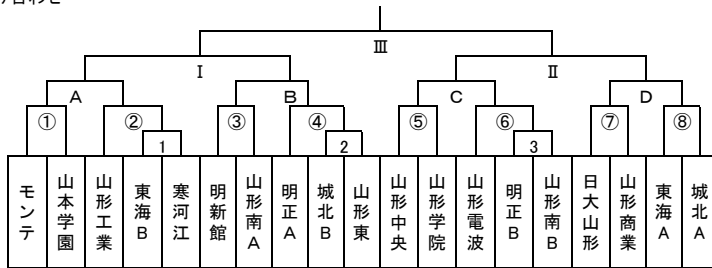

◎組み合わせ

11月3日(木)

会場：山形明正グランド

時間	対戦		主審	副審 I	副審 II
9:30 ~ 10:40	東海大山形B	1		明正	山南
11:00 ~ 12:40	城北B	2		東海	寒河江
13:00 ~ 13:40	明正B	3		城北	山東
★会場準備・運営・片付け担当校・・・会場校					

11月5日(土)

会場：石島居グランド

時間	対戦		主審	副審 I	副審 II
9:30 ~ 10:40	モンテユース	①		山工	1の勝者
11:00 ~ 12:40	山形工業	②		モンテ	山本
14:10 ~ 15:20	①の勝者	A		①負	②負
★会場準備・運営・片付け担当校・・・会場校					

会場：日大グランド

時間	対戦		主審	副審 I	副審 II
9:30 ~ 10:40	日大山形	⑦		東海	城北
11:00 ~ 12:10	東海A	⑧		日大	山商
12:40 ~ 13:50	⑦の勝者	D		⑦負	⑧負
★会場準備・運営・片付け担当校・・・会場校					

11月6日(日)

会場：石島居グランド

時間	対戦		主審	副審 I	副審 II
9:30 ~ 10:40	Aの勝者	I		Aの敗者	Bの敗者
11:00 ~ 12:10	Cの勝者	II		Cの敗者	Dの敗者
14:10 ~ 15:20	Iの勝者	III		Iの敗者	IIの敗者
★会場準備・運営・片付け担当校・・・会場校					