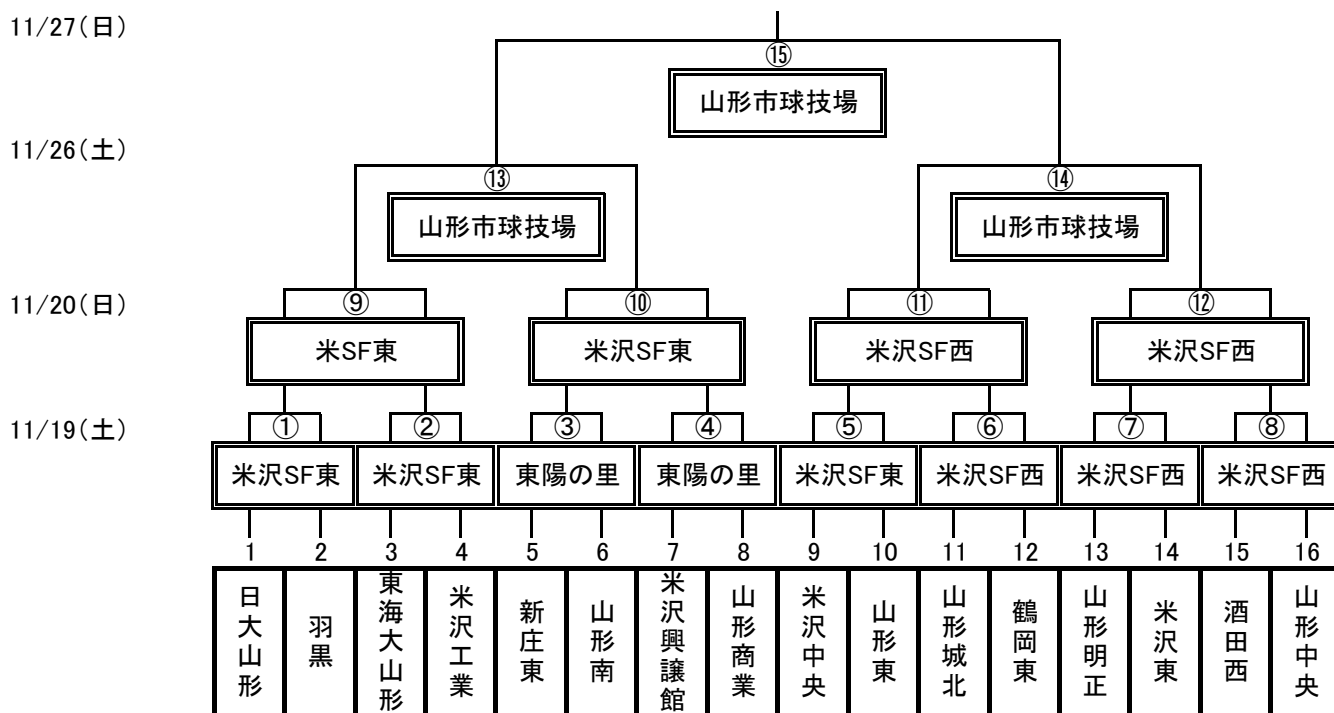

第51回 平成28年度 山形県高等学校新人体育大会 サッカー競技

1. 組合せ

2. 日程と会場

11/19(土)		米沢SF東	米沢SF西	東陽の里
	10:30~11:50	①	⑧	④
	12:30~13:50	②	⑦	③
	14:30~15:50	⑤	⑥	

11/20(日)		米沢SF東	米沢SF西
	11:00~12:20	⑨	⑫
	13:00~14:20	⑩	⑪

11/26(土)		山形市球技場
	11:00~12:20	⑬
	13:30~14:20	⑭