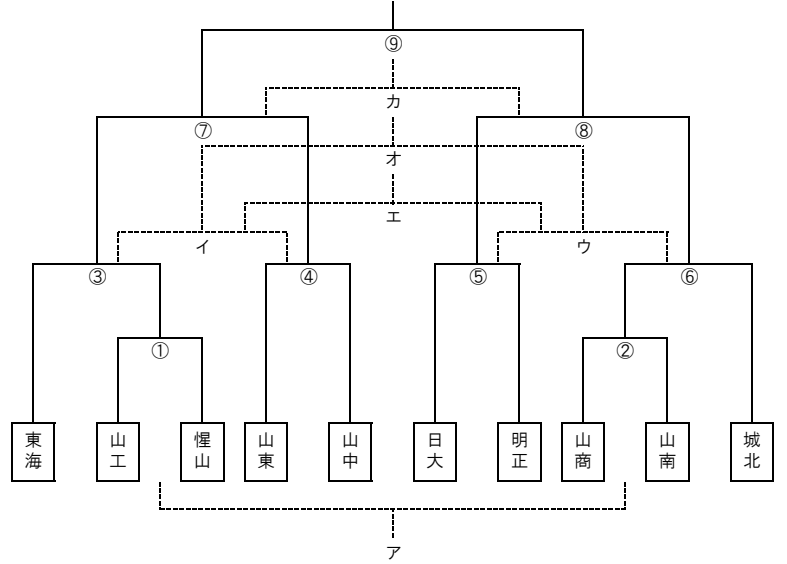

【Mリーグ Bブロック】

70分ゲーム

山南	明正	天童
----	----	----

第1節 4/29 (金)	第3節 5/1 (日)
山南 3 - 0 天童	山南 1 - 2 明正
-	-
第2節 4/30 (土)	
明正 16 - 0 天童	①明正 ②山南
-	③天童

【Mリーグ Cブロック】

70分ゲーム

山商	寒河江	学院	榎山
----	-----	----	----

第1節 4/29 (金)	第3節 5/1 (日)
山商 3 - 0 榎山	山商 2 - 0 寒高
寒高 1 - 3 学院	学院 0 - 6 榎山
第2節 4/30 (土)	
山商 3 - 1 学院	①山商 ②榎山
寒高 1 - 2 榎山	③学院 ④寒河江

村山地区高校総体 (5/7~8)

70分ゲーム

《順位決定トーナメント》地区タイトル戦

《順位決定トーナメント》県大会出場決定戦